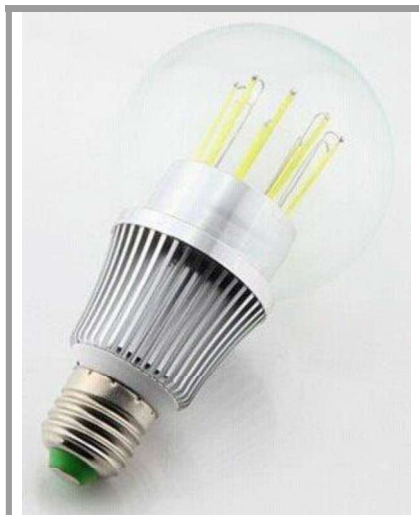

AMPOULE FILAMENT LAME – 320° FILAMENT STRIP BULB LIGHT – 320° CLED 24 watts

En remplacement

- Bulbe à Incandescence 250-300W
- Bulbe CFL 75-85W

Éclairage omnidirectionnel >320°

Pas d'émission d'UV ou d'IR

Très léger

Accepte le variateur

Culot : E26 – E27 – B22

Recommended replacement

- Incandescent Bulb 250-300W
- CFL Bulb 75 - 85W

>320° Omnidirectional Beam

No UV or IR

Very Light

Dimmable

Base : E26 – E27 – B22

Informations Générales

Référence :	BACDC024W-STRIP-CLEAR-E26 -E27-B22
Voltage :	220 + universal 90v / 265V
Puissance :	24W
Blanc Froid	
Lumens :	>2400
Lumens par Watt :	100
Efficacité :	≥90%
Couleurs	
Blanc Froid :	6000 – 6500 °Kelvin
Blanc neutre :	4700 – 5000 °Kelvin
Blanc Chaud :	2800 – 3200 °Kelvin
Angle d'éclairage :	320°
Index de Rendu de Couleurs IRC :	Sup à/to 80
Température opérationnelle :	De/from ~ -40°C - + 70°C
Humidité relative pour utilisation :	De/from 20% - 80% HR
Température de Stockage :	De/from ~ -30°C - +50°C
Humidité Relative pour Stockage :	De/from ~10% -90%RH
Durée de Vie de la lampe :	30 000 – 50 000 h
Poids :	± 250 gr
Dimensions :	Dia 120mm Ht 195mm
Index Protection (solide/eau) IP :	54
Enveloppe :	Aluminium + Verre / Glass