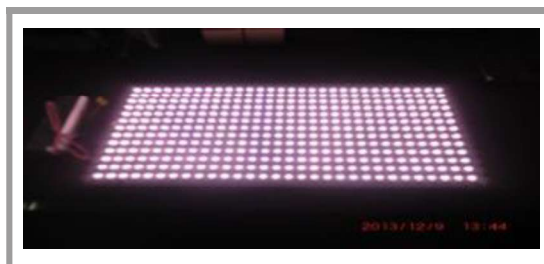

Kit de 6 / 9 / 12 / 20 Panneaux Lampe de croissance végétale

Kit of 6 / 9 / 12 / 20 Plant Growth Panel Lights

150W / 225W / 300W / 500W

CLED 25 watts

Driver MeanWell
Simple installation bifilaire
Allumage instantané
Pas de scintillement
Pas de maintenance
Sans mercure
Sans dégagement d'ozone
Jeu de 6 à 20 panneaux

Driver MeanWell
Simple 2-Wire installation
Instant on
No Flickering
Maintenance free
Mercure free
Ozone free
6 to 20 panels Kit

Informations Générales

Référence :	PGLP-xxxW-25Xx
Driver :	MeanWell HLG- H SERIE – 42V
Voltage :	AC 220 volts / DC 42 volts
Puissance par panneau :	25watts
Facteur de Puissance :	1
Lumens :	2 669
Lumens par Watt :	110
Efficacité :	≥ 95%
Couleurs	
Blanc Froid :	6274°K
Angle d'éclairage :	170°
Index de Rendu de Couleurs IRC :	Sup à/to 87.5
Température opérationnelle :	De/from -30°C à/to +80°C
Humidité relative pour utilisation :	De/from 20% à/to 80% HR
Température de Stockage :	De/from ~-40°C à/to + 65°C
Humidité Relative pour Stockage :	De/from 10% à/to 90% HR
Durée de Vie de la lampe :	30 000 H
Durée de Vie du Driver :	7 ans/years
Poids :	400 gr par/panel
Dimensions :	51 cm x 31 cm
Index Protection (solide/eau) IP :	64
Enveloppe :	Aluminium + PVC